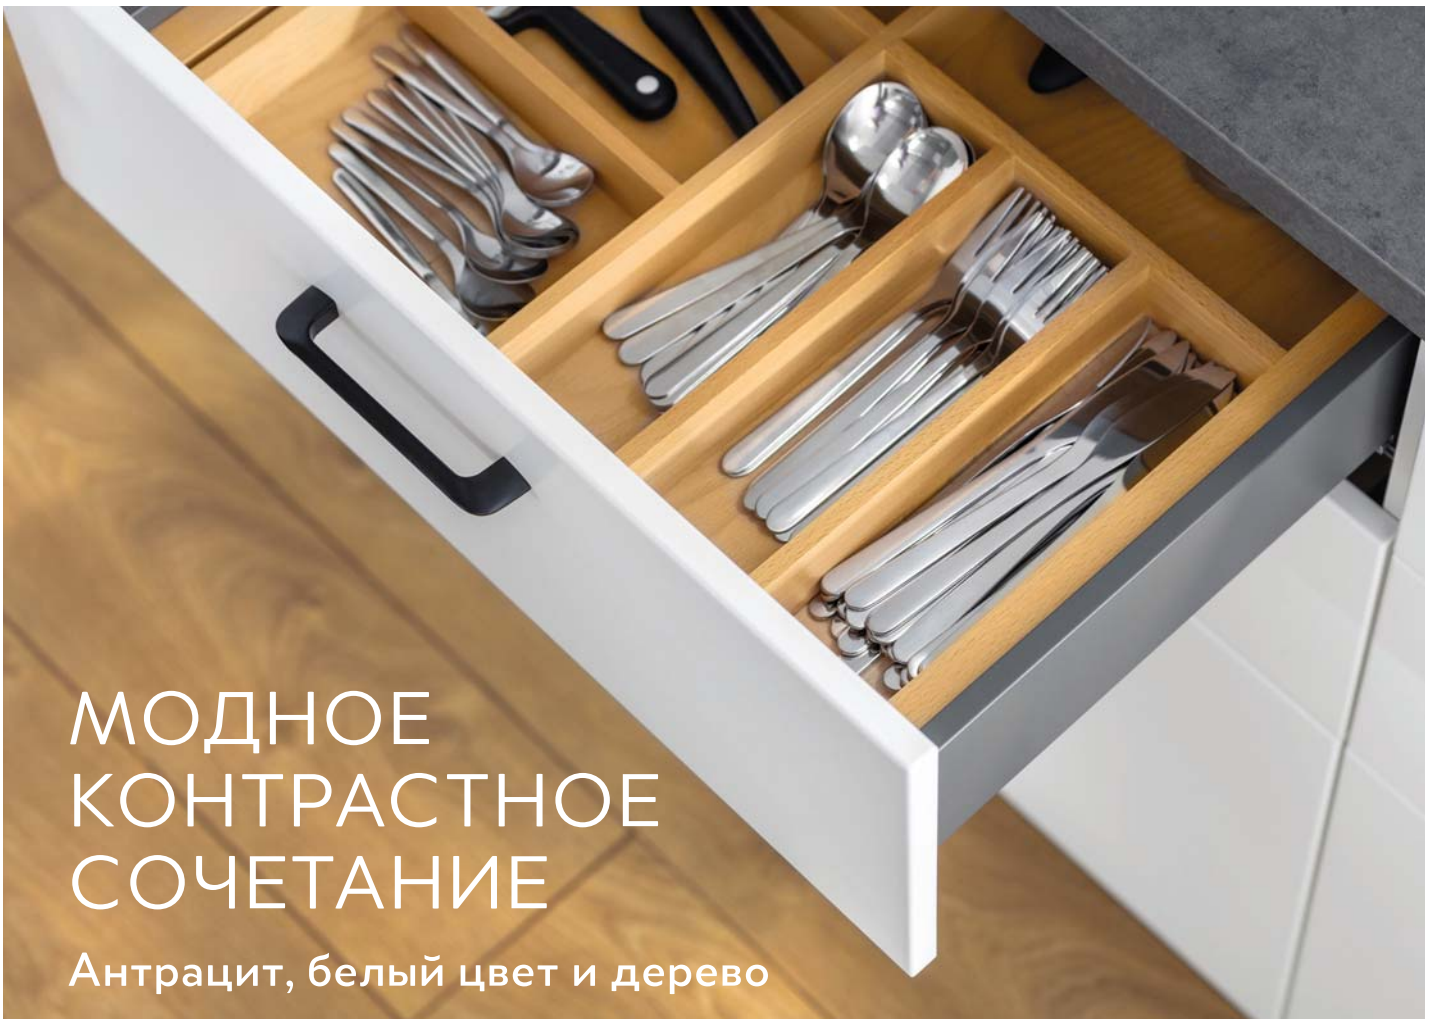

МОДНОЕ
КОНТРАСТНОЕ
СОЧЕТАНИЕ

Антрацит, белый цвет и дерево