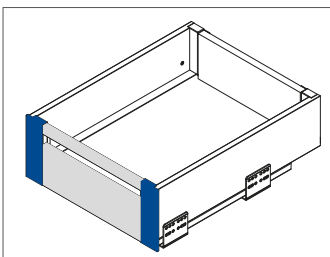

средний ящик

PB-AXISPRO-WEWMOCB	соединитель	-	антрацитовый
PB-AXISPRO-WEWMOCB1			белый
PB-AXISPRO-PANELWEW-95R	панель	95	антрацитовый
PB-AXISPRO-PANELWEW-95R-10			белый