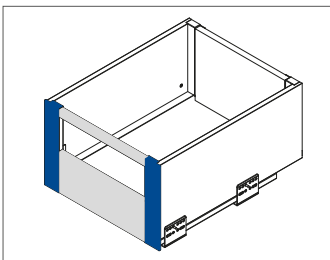

очень высокий ящик

PB-AXISPRO-WEWMOCD	соединитель	-	антрацитовый
PB-AXISPRO-WEWMOCD1			белый
PB-AXISPRO-PANELWEW-110R	панель	110	антрацитовый
PB-AXISPRO-PANELWEW-110R-10			белый