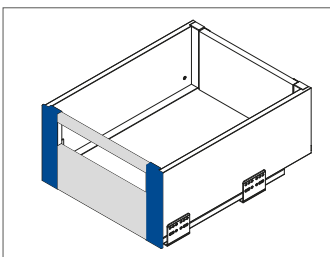

высокий ящик

PB-AXISPRO-WEWMOCC	соединитель	-	антрацитовый
PB-AXISPRO-WEWMOCC1			белый
PB-AXISPRO-PANELWEW-110R	панель	110	антрацитовый
PB-AXISPRO-PANELWEW-110R-10			белый