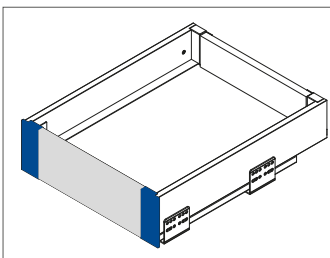

низкий ящик

PB-AXISPRO-WEWMOCA	соединитель	-	антрацитовый
PB-AXISPRO-WEWMOCA1			белый
PB-AXISPRO-PANELWEW-110	панель	110	антрацитовый
PB-AXISPRO-PANELWEW-110-10			белый